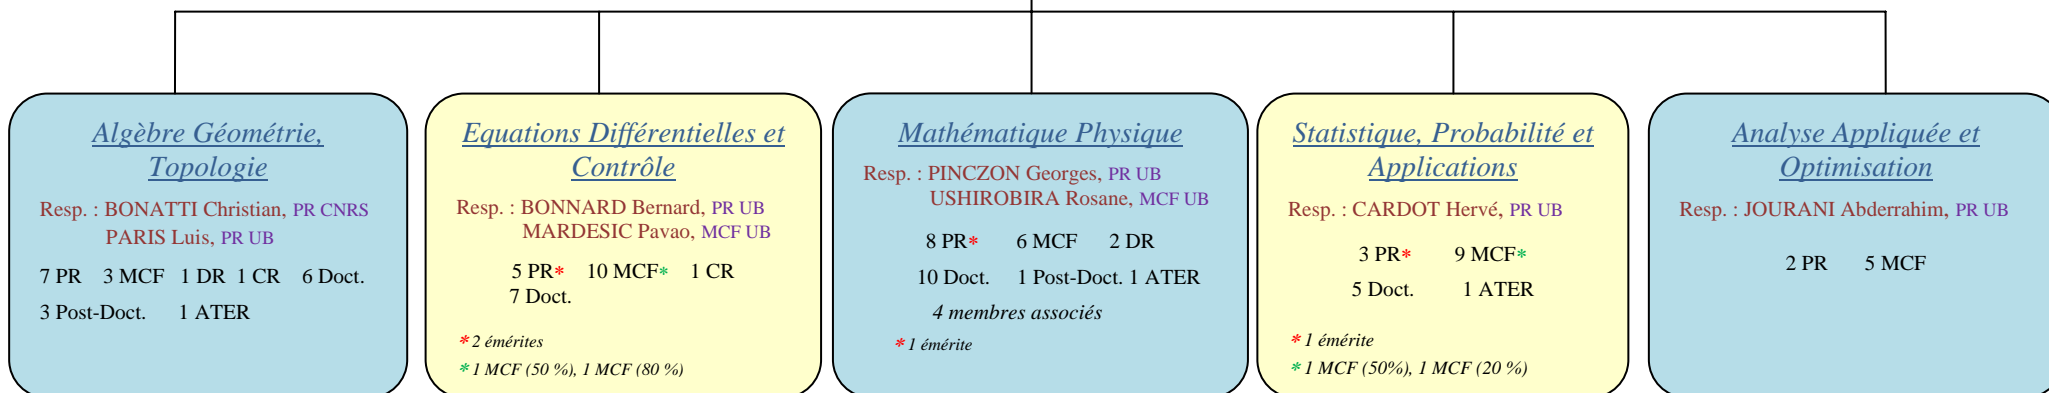

INSTITUT DE MATHÉMATIQUES DE BOURGOGNE

UMR 5584- CNRS

Bibliothèque
Responsable :
Jean-Pierre VANNIER, MCF UB
Bibliothécaire :
Pierre BLATTER, AJT CNRS

Directrice du laboratoire
Lucy MOSER-JAUSLIN, PR UB

Trésorier
(par délégation de la Directrice)
Michèle PELLETIER, MCF UB

Conseil de laboratoire

Service informatique
Sylvie VOTTIER-KOSCIELINSKI, IE CNRS

Responsable administrative, gestionnaire
Anissa BELLAASSALI, TECH RF

Secrétaire-gestionnaire
(équipes de recherche et doctorants)
Caroline GERIN, ADA ASU

Secrétaire-gestionnaire
Gladys SION, ADJ RF

Algèbre Géométrie, Topologie
Resp. : BONATTI Christian, PR CNRS
PARIS Luis, PR UB
7 PR 3 MCF 1 DR 1 CR 6 Doct.
3 Post-Doct. 1 ATER

Equations Différentielles et Contrôle
Resp. : BONNARD Bernard, PR UB
MARDESIC Pavao, MCF UB
5 PR* 10 MCF* 1 CR
7 Doct.
*2 émérites
*1 MCF (50%), 1 MCF (80%)

Mathématique Physique
Resp. : PINCZON Georges, PR UB
USHIROBIRA Rosane, MCF UB
8 PR* 6 MCF 2 DR
10 Doct. 1 Post-Doct. 1 ATER
4 membres associés
*1 émérite

Statistique, Probabilité et Applications
Resp. : CARDOT Hervé, PR UB
3 PR* 9 MCF*
5 Doct. 1 ATER
*1 émérite
*1 MCF (50%), 1 MCF (20%)

Analyse Appliquée et Optimisation
Resp. : JOURANI Abderrahim, PR UB
2 PR 5 MCF